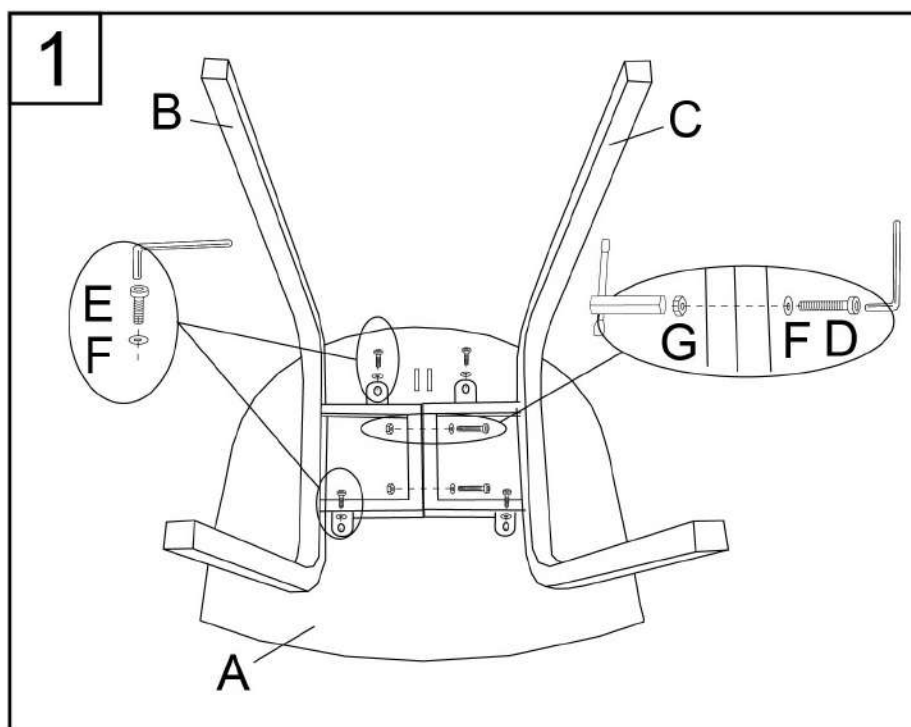

MONTAGE INSTRUCTIE / MONTAGEANLEITUNG / INSTRUCTIONS DE MONTAGE

BELANGRIJK, ZORGVULDIG LEZEN EN BEWAREN VOOR TOEKOMSTIG GEBRUIK.
WICHTIG, ZUR SPÄTEREN VERWENDUNG AUFBEWAHREN: SORGFÄLTIG DURCHLESEN.
IMPORTANT, CONSERVER POUR CONSULTATION FUTURE: LIRE ATTENTIVEMENT.

Maximales Gewicht: 120 kg
Abmessungen: 56x54x81 cm
Material: Metall, Polypropylen
Pfleheinweis:

Wischen Sie das Produkt mit einem trockenen Tuch ab
oder reinigen Sie den Artikel mit einem Staubsauger.
Nur für Haushaltszwecke zu verwenden.

Maximaal gewicht: 120 kg
Afmetingen: 56x54x81 cm
Materiaal: metaal, polypropyleen
Onderhoudsinstructies:

Veeg het artikel lichtjes schoon met een stofdoek of maak
het artikel schoon met een stofzuiger
Uitsluitend voor huishoudelijk gebruik.

Poids maximum: 120 kg
Dimensions: 56x54x81 cm
Matériel: métal, polypropylène
Instructions d'entretien:

Essuyez l'article avec un chiffon ou nettoyez
l'article avec un aspirateur.
À utiliser uniquement à des fins domestiques.