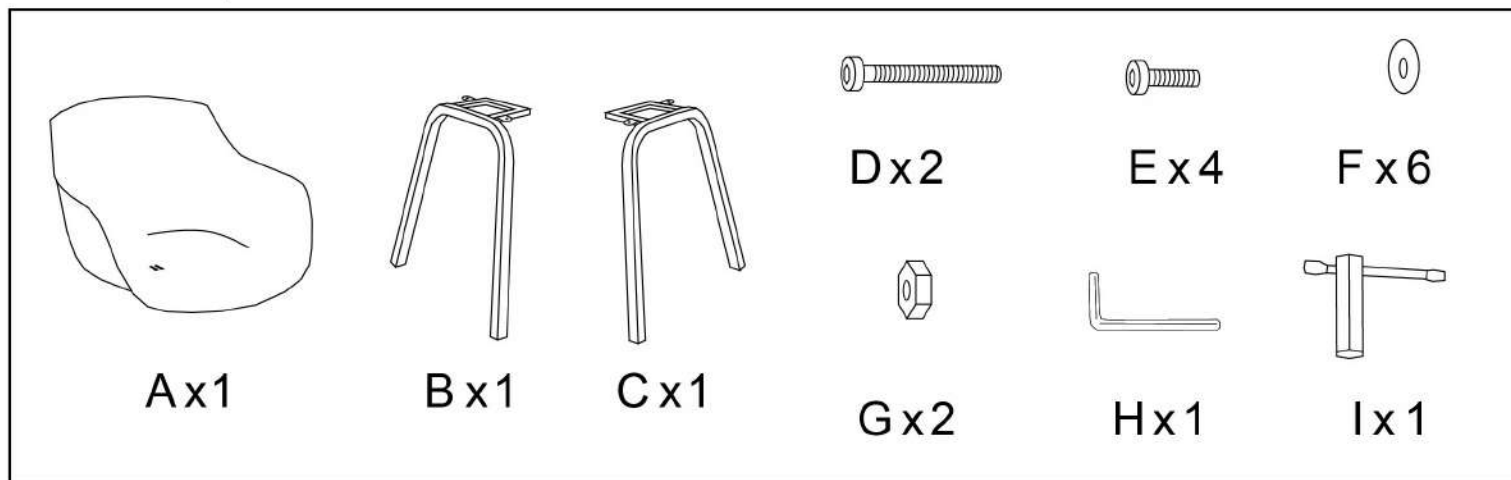

MONTAGE INSTRUCTIE / MONTAGEANLEITUNG / INSTRUCTIONS DE MONTAGE

BELANGRIJK, ZORGVULDIG LEZEN EN BEWAREN VOOR TOEKOMSTIG GEBRUIK.
WICHTIG, ZUR SPÄTEREN VERWENDUNG AUFBEWAHREN: SORGFÄLTIG DURCHLESEN.
IMPORTANT, CONSERVER POUR CONSULTATION FUTURE: LIRE ATTENTIVEMENT.

Maximales Gewicht: 120 kg
Abmessungen: 56x54x81 cm
Material: Metall, Polypropylen
Pfleheinweis:

Wischen Sie das Produkt mit einem trockenen Tuch ab
oder reinigen Sie den Artikel mit einem Staubsauger.
Nur für Haushaltszwecke zu verwenden.

Maximaal gewicht: 120 kg
Afmetingen: 56x54x81 cm
Materiaal: metaal, polypropyleen
Onderhoudsinstructies:

Veeg het artikel lichtjes schoon met een stofdoek of maak
het artikel schoon met een stofzuiger
Uitsluitend voor huishoudelijk gebruik.

Poids maximum: 120 kg
Dimensions: 56x54x81 cm
Matériel: métal, polypropylène
Instructions d'entretien:

Essuyez l'article avec un chiffon ou nettoyez
l'article avec un aspirateur.
À utiliser uniquement à des fins domestiques.